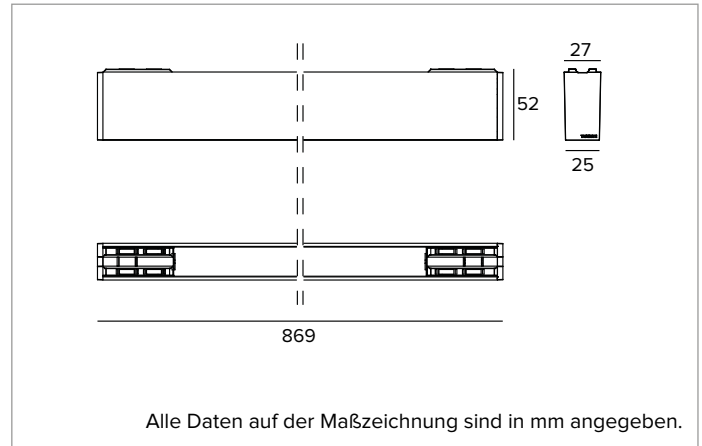

1T8205 | OZ Linearleuchtungsmodul

Magnetische lineare LED-Leuchtmodule mit Niederspannung

	4000K	H(m)	D(m)	Emax(lx)
	Ra90		94°	
	Fixture Power	20W	1	2.13
	Source Flux	2310lm	2	4.27
	Fixture Flux	1469lm	3	6.40
	Efficacy	75lm/W	4	8.54
TS1263	Imax=273cd/klm	Imax	630cd	5
			10.67	25

Abstrahlung: OPAL

Optische Effizienz: 64%

Leuchten-Lichtstrom: 1469lm

Lichtausbeute: 75lm/W

Fotobiologische Sicherheit: Risikogruppe 1 (RG 1 = geringes Risiko)

MECHANISCHE MERKMALE

Gehäuse aus extrudiertem Aluminium, schwarz lackiert. L=869mm

Farbe und Oberfläche: Tiefschwarz

Abmessungen: L=869mm

Gewicht: 0,83Kg

Version: STANDARD

Schutzart: IP20

ELEKTRISCHE MERKMALE

Leistungsaufnahme der Leuchte: 20W

Betriebsgerät: 48Vdc